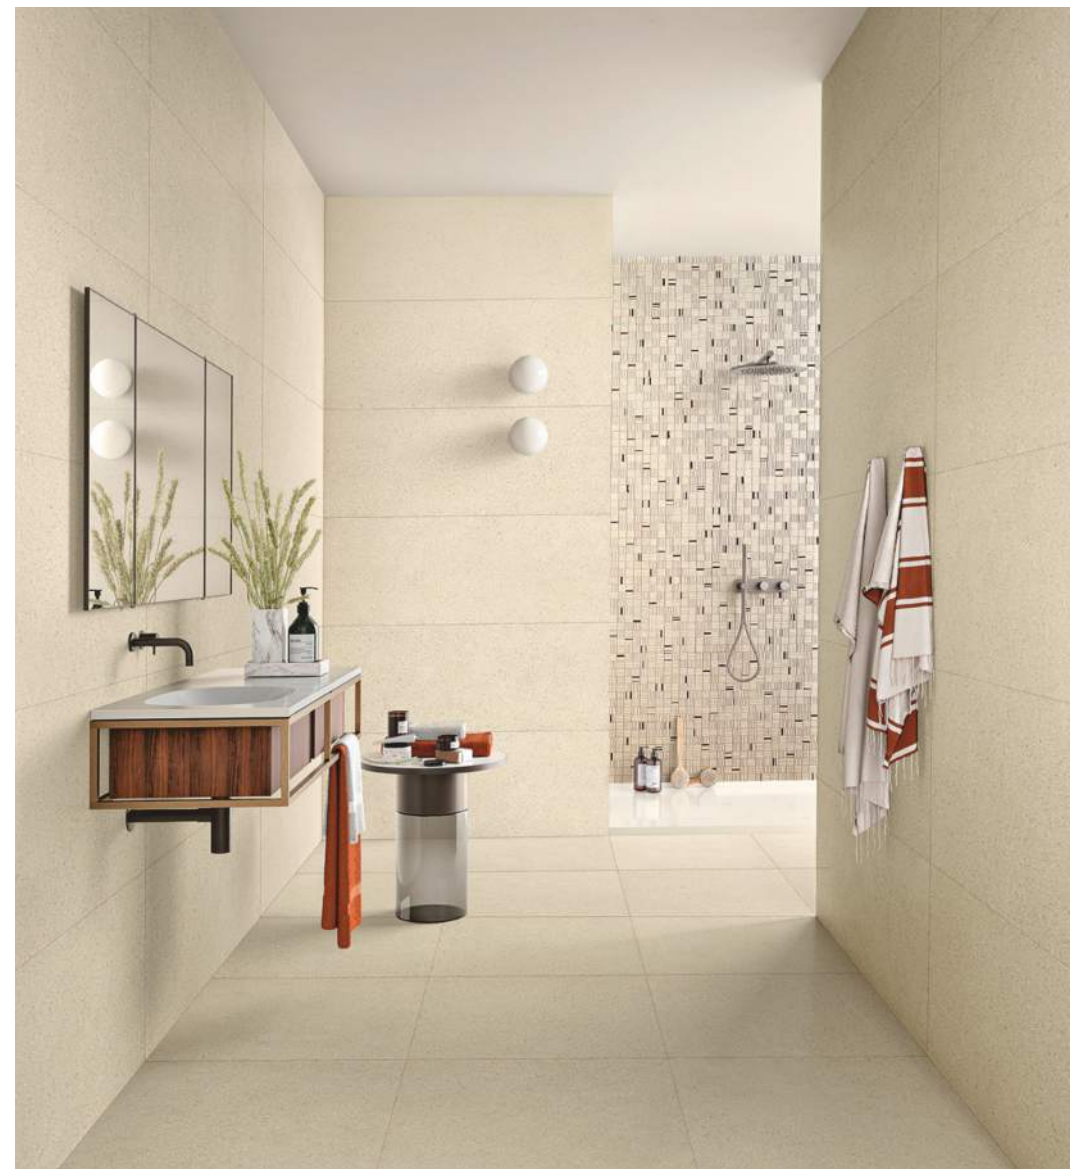

Płytki ścienne - **Stark** (za dopłatą):

Płytki ścienne/podłogowe - **Stark** (za dopłatą):