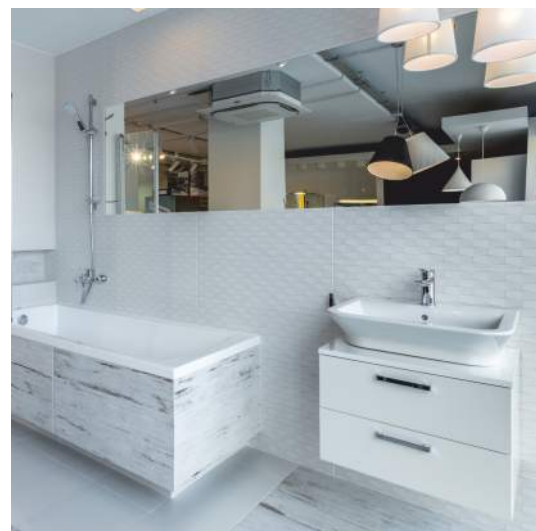

Zapoznali się Państwo z jednym z sześciu Wariantów Excellent. Pokazany pakiet produktów mogą Państwo wzbogacić o dodatkowe elementy i usługi, które pozwolą w pełni wyposażyć mieszkanie. **Na Państwa życzenie istnieje możliwość przygotowania oferty dodatkowej dotyczącej AGD, mebli kuchennych i łazienkowych, szaf wnękowych, oświetlenia, klimatyzacji oraz rolet.** W lepszym doborze produktów pomogą nasi Projektanci, a Koordynatorzy przygotują ofertę cenową i poprowadzą nadzór nad realizacją. Takie rozwiązanie pozwoli Państwu na urządzenie swojej przestrzeni w sposób kompletny i w ulubionym stylu. **Oznacza to sporą oszczędność czasu, ponieważ usługę wykończenia całego mieszkania zakupują Państwo w jednym miejscu, a kompleksową realizację nadzorować będzie doświadczony Pracownik Excellent.**

Jeżeli w zestawieniu Wariantów nie znaleźli Państwo produktów, które w pełni odpowiadałyby oczekiwaniom, **istnieje możliwość stworzenia całkowicie oryginalnego,** dedykowanego tylko dla Państwa **Wariantu Indywidualnego.**