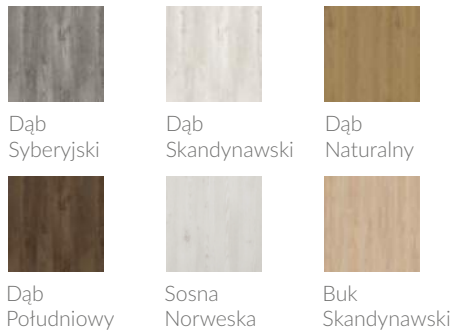

Drzwi wewnętrzne **Verte Home E, O, G (bez intarsji), H, J, L, N:**

Drzwi wewnętrzne **Line:**

Drzwi wewnętrzne **Vector Premium:**

Drzwi wewnętrzne **Vetro D:**

Biały mat

Dąb
Piaskowy

Dąb
Vintage

Orzech
Karmelowy