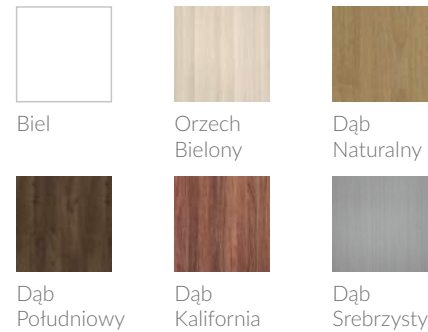

Drzwi wewnętrzne **Verte Home E, O, G (bez intarsji), H, J, L, N:**

Drzwi wewnętrzne **Line:**

Drzwi wewnętrzne **Vector Premium:**

Drzwi wewnętrzne **Vetro D:**

Biały mat

Dąb
Piaskowy

Dąb
Vintage

Orzech
Karmelowy