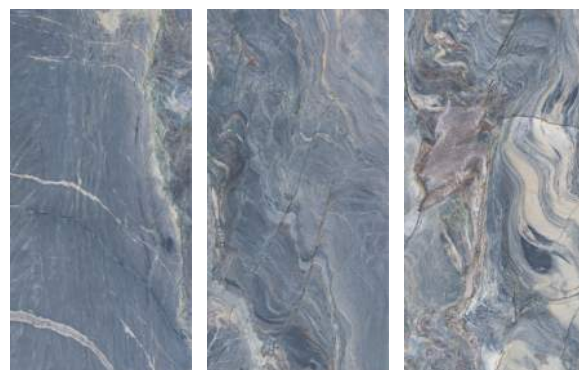

Blue Explosion Pulido Rett.
60 x 120 cm
120 x 120 cm