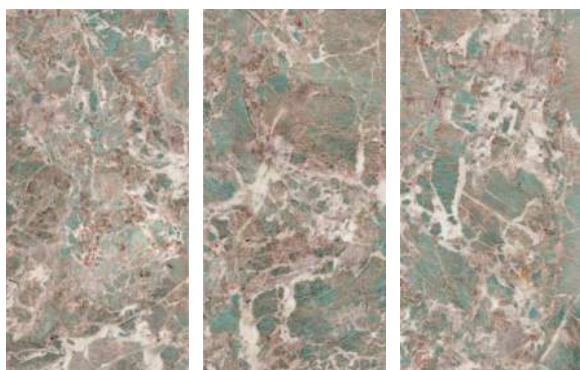

Murus Nocta
7 x 28 cm

APE

Płytki ścienne/podłogowe **Marbles 21:**

Amarula Pulido Rett.
60 x 120 cm
120 x 120 cm

Dedalus Pulido Rett.
60 x 120 cm
120 x 120 cm

Eternal Gold Pulido Rett.
60 x 120 cm
120 x 120 cm