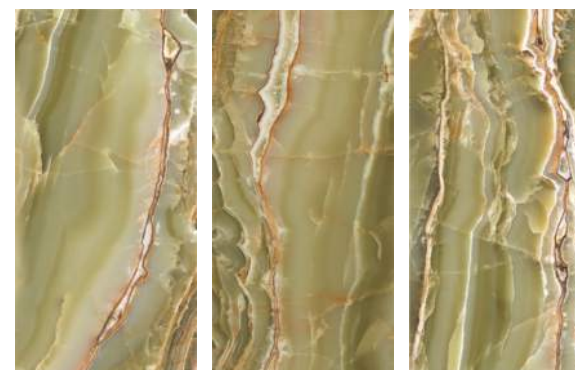

Emerald Onix Pulido Rett.
60 x 120 cm
120 x 120 cm