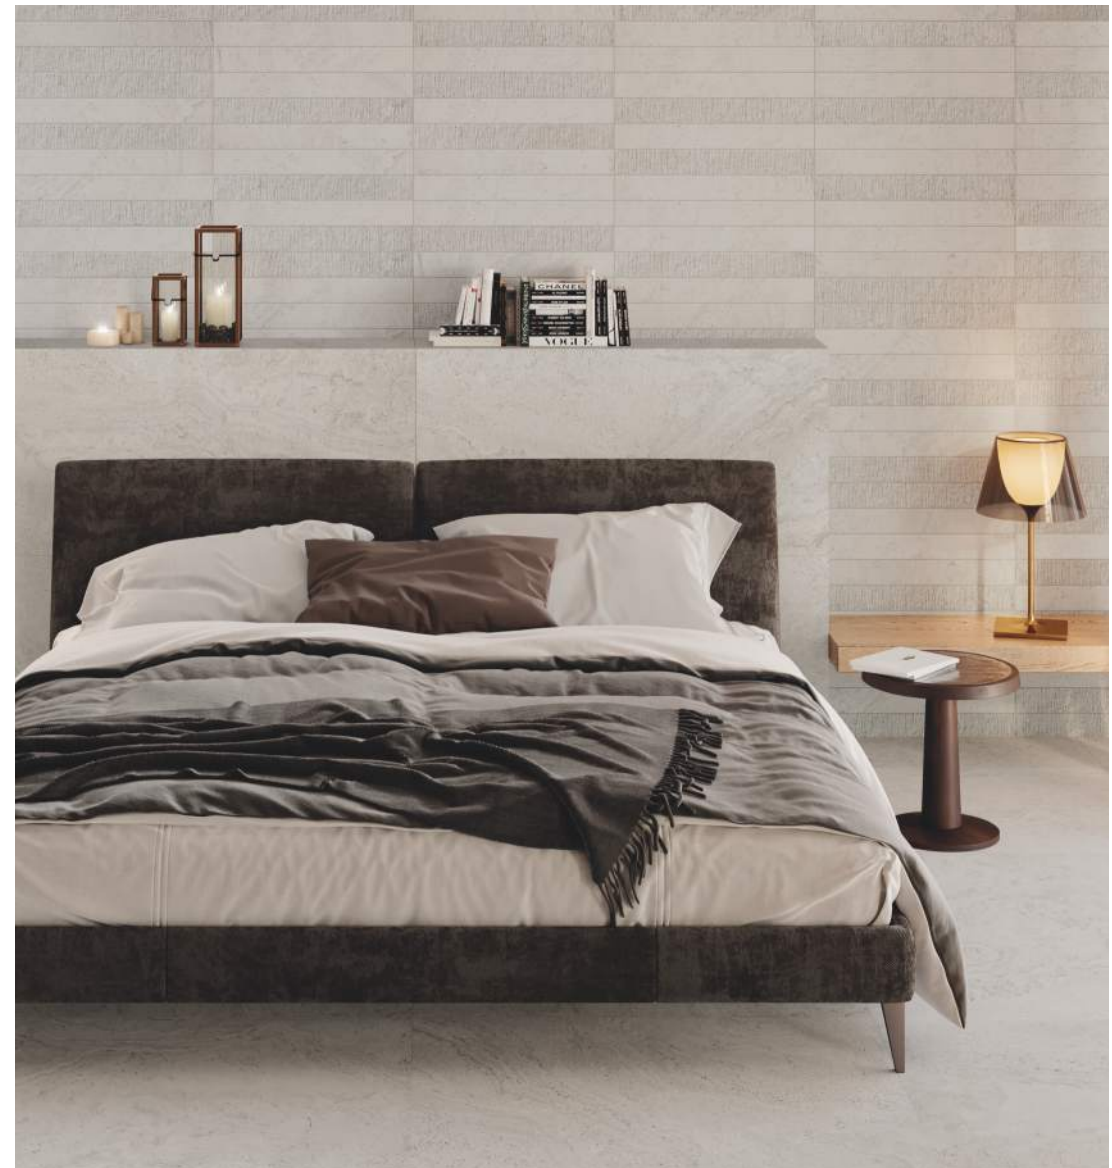

Mosaico 5x5
Ancient Silver Nat.
30 x 30 cm

Mosaico 5x5
Ancient Chocolate Nat.
30 x 30 cm

CERAMIKA

WARIANT PLATINUM EXCELLENT

Architec - umywalka 57,5 x 52 cm

Starck 2 - umywalka 43,5 x 39,5 cm

Starck 2 - muszla toaletowa z deską wolnoopadającą