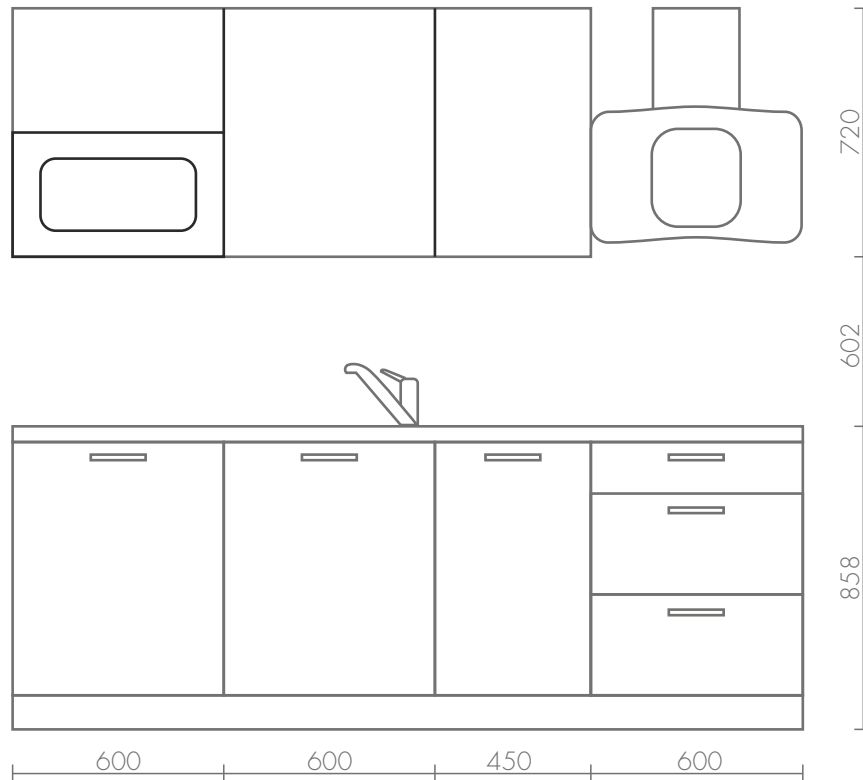

Kuchnia na wymiar z lodówką podblatową:

KUCHNIA MIESZKANIA NA WYNAJEM **DELUXE**

- Fronty wykonane z płyty meblowej REHAU błysk lub mat, duży wybór kolorów
- Korpusy wykonane z płyty meblowej PFLEIDERER
- Blat laminowany PFLEIDERER grubości 38 mm, duży wybór kolorów
- Szufłady metabox z prowadnicami firmy Blum
- Montaż AGD