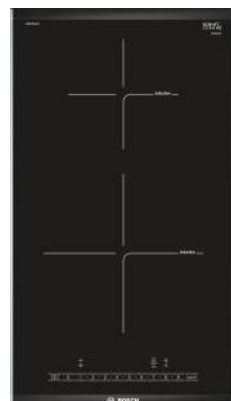

MIESZKANIA NA WYNAJEM

EXCELLENT DELUXE

SIEMENS

LC65KDK60

Okap kominowy, szer. 60 cm.

BOSCH

PIB375FB1E

Płyta indukcyjna, szer.30 cm.