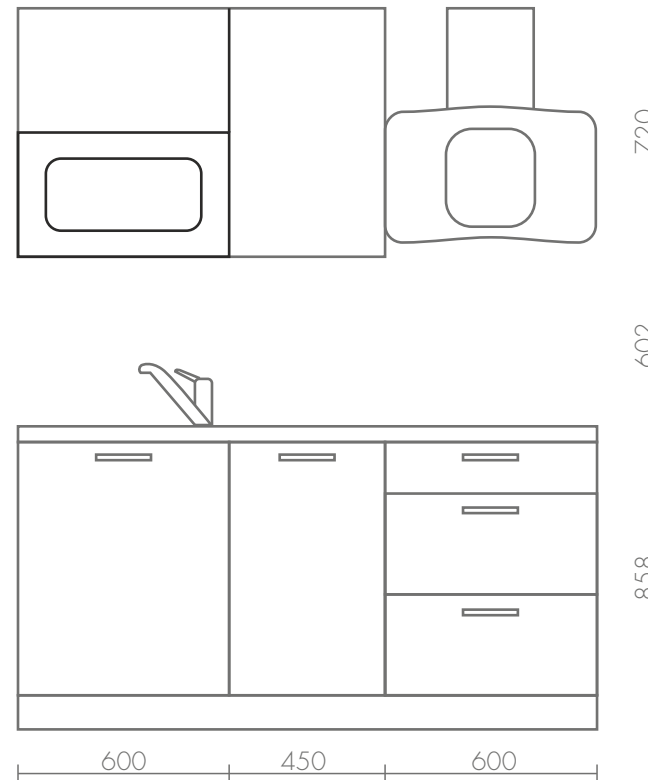

Kuchnia na wymiar z lodówką wolnostojącą

OPCJE ZA DOPEŁATĄ

- Oświetlenie LED
- Elementy wyposażenia mebli kuchennych
- Blaty kamienne (granit/kwarcyt)

Blaty kamienne (za dopłatą):