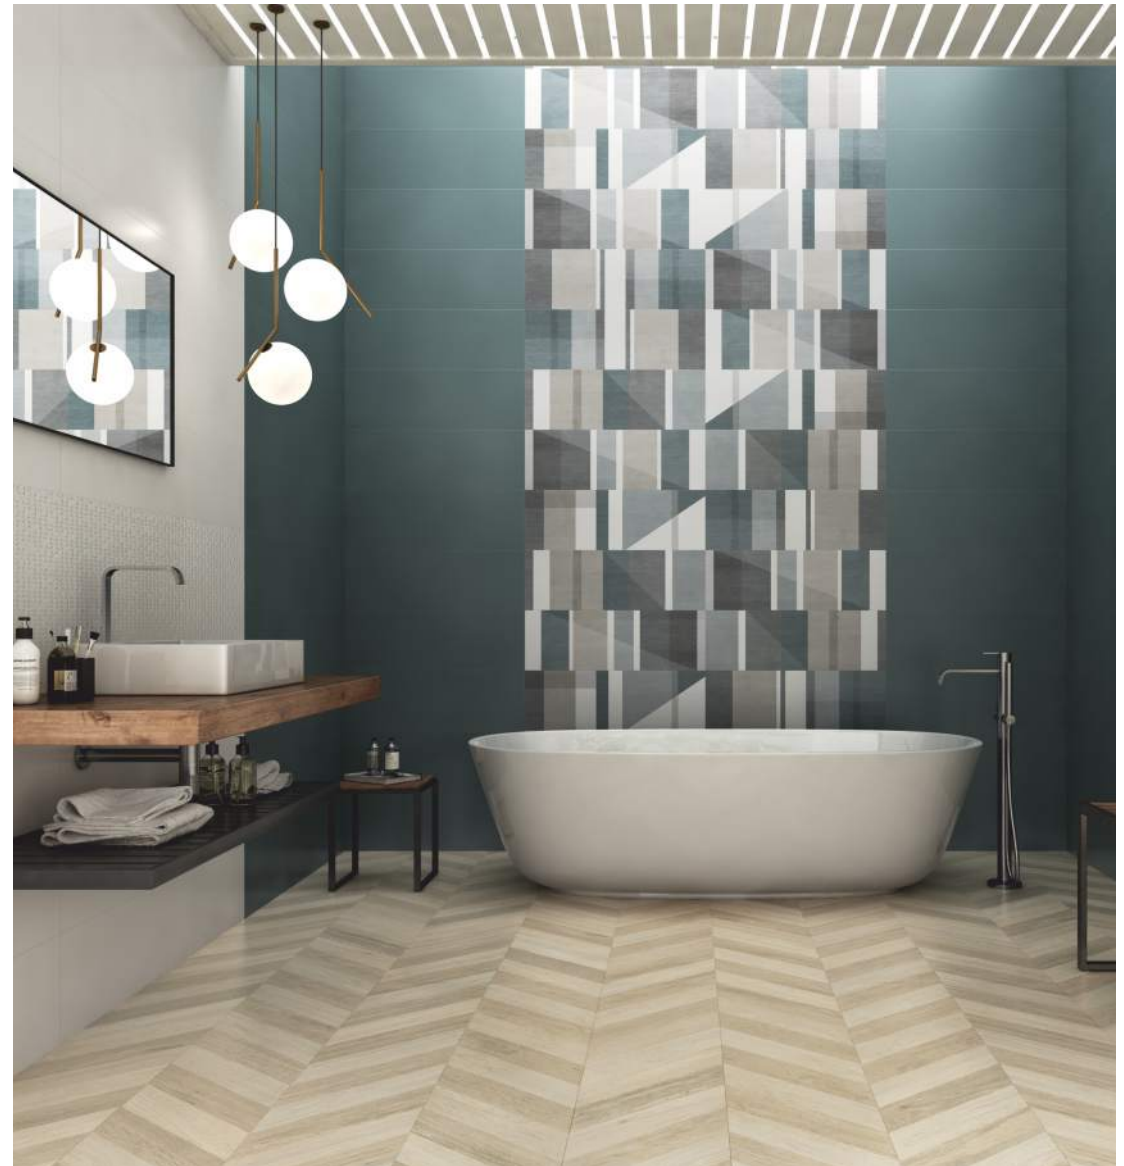

Indigo Keops
25 x 75 cm

Płytki ścienne Art (za dopłatą):

Decorado Mix
25 x 75 cm

Płytki podłogowe - Forest:

Beige
15,5 x 62 cm

Dorato
15,5 x 62 cm

Cream
15,5 x 62 cm

MIESZKANIA NA WYNAJEM

Clever 2.0 - Zestaw prysznicowy

EXCELLENT

Rima 2.0 - umywalka nablutowa 50 x 40 cm

actima

Ronity - Umywalka nablutowa 50 x 38 cm

EXCELLENT

Ness - Muszla toaletowa – 50 cm, bezrantowa, z deską soft closing

EXCELLENT