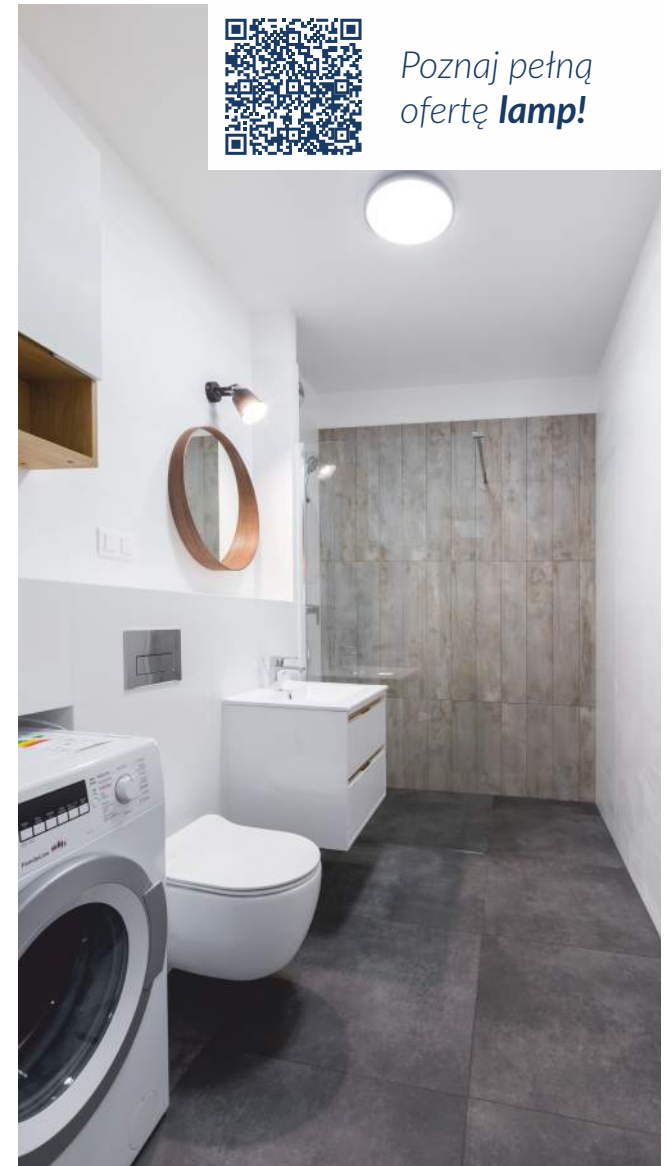

Poznaj pełną ofertę **lamp!**