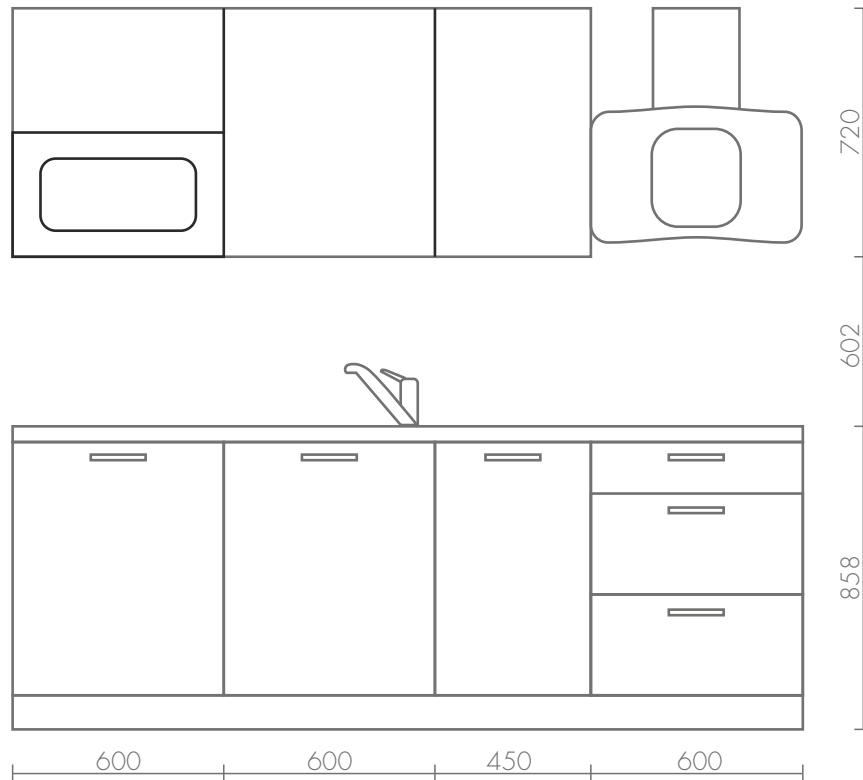

Malm

Rozmiar: 80 x 100 cm
Kolor: okleina dębowa

Żaluzje okienne

Żaluzja pozioma aluminiowa 25 mm,
Kolor: biała
Montaż: listwa przyszybowa
Prowadzenie: żyłkowe
Sterowanie: manualne

Kuchnia na wymiar z lodówką podblatową: