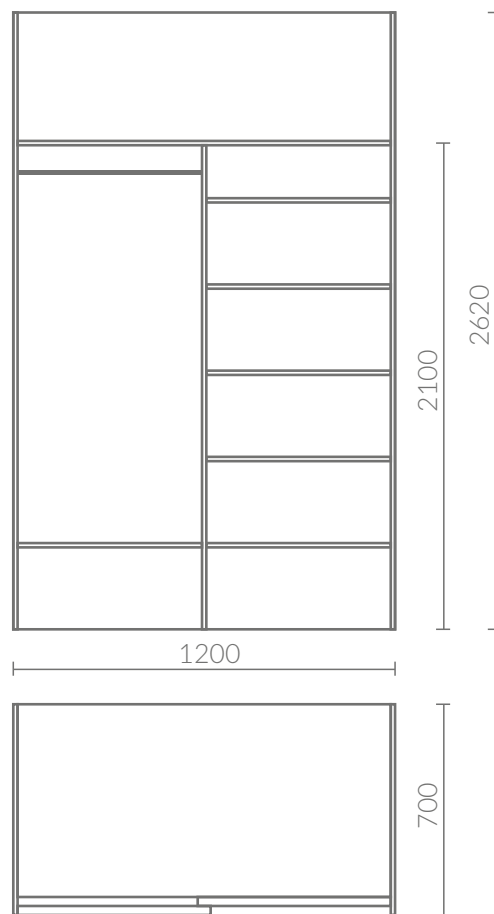

MIESZKANIA NA WYNAJEM

EXCELLENT DELUXE

PFLEIDERER

Szafa przesuwana:

- Fronty wykonane z płyty meblowej PFLEIDERER mat, duży wybór kolorów
- Korpusy wykonane z płyty meblowej PFLEIDERER

Malm

Rozmiar: 160 x 78 cm
Kolor: okleina dębowa

Żaluzje okienne

Żaluzja pozioma aluminiowa 25 mm,
Kolor: biała
Montaż: listwa przyszybowa
Prowadzenie: żyłkowe
Sterowanie: manualne