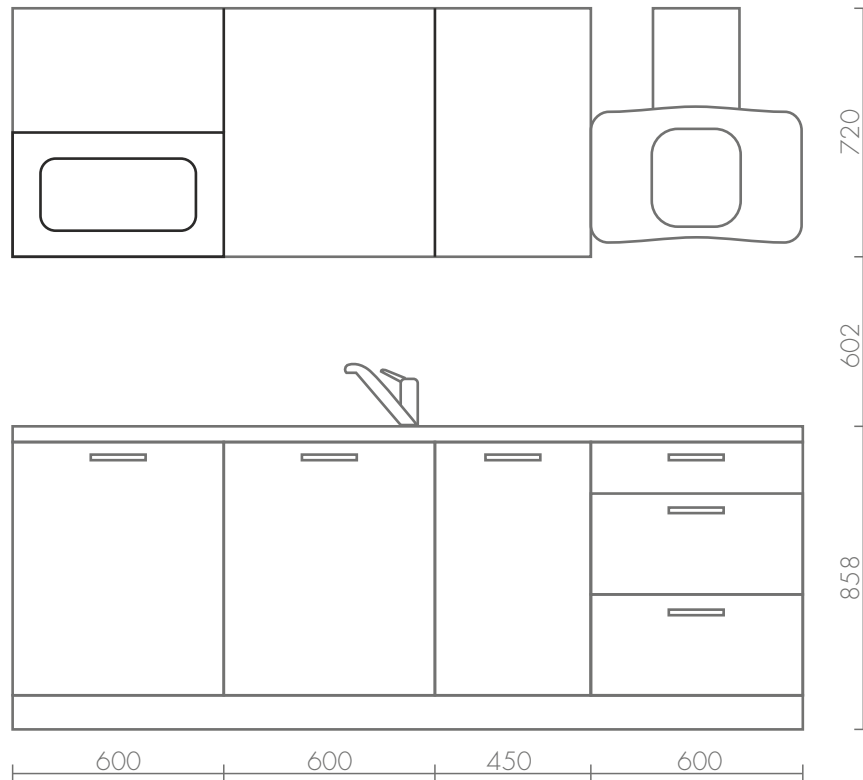

Kuchnia na wymiar z lodówką podblatową:

KUCHNIA MIESZKANIA NA WYNAJEM **ECONOMY**

- Fronty wykonane z płyty meblowej PFLEIDERER mat, kolor biały
- Korpusy wykonane z płyty meblowej PFLEIDERER, kolor biały
- Blat laminowany PFLEIDERER grubości 38 mm, duży wybór kolorów
- Szufłady metabox z prowadnicami firmy Blum
- Montaż AGD