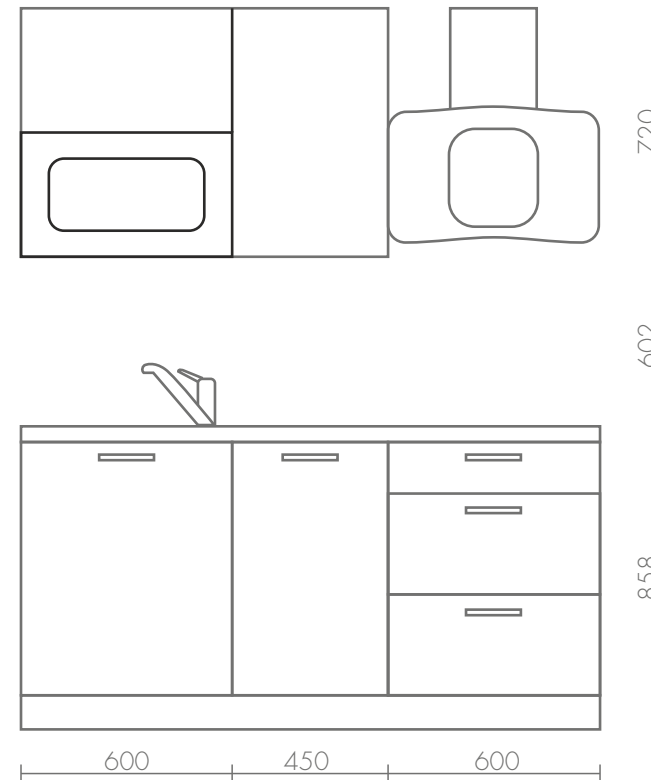

Kuchnia na wymiar z lodówką wolnostojącą

OPCJE ZA DOPEŁATĄ

- Oświetlenie LED
- Elementy wyposażenia mebli kuchennych
- Blaty kamienne (granit/kwarcyt)

Blaty kamienne (za dopłatą):