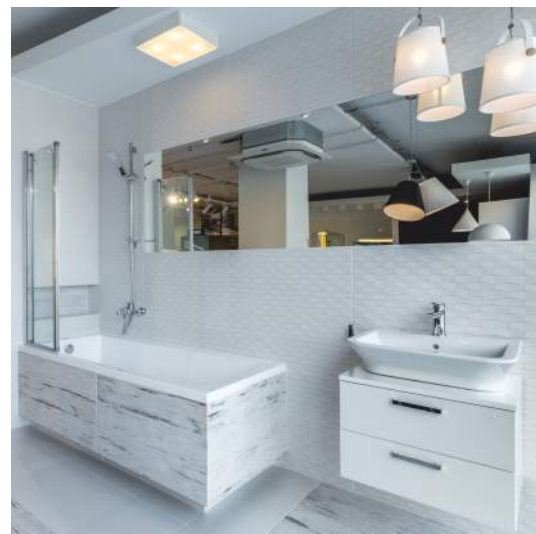

Zapoznali się Państwo z trzema **Wariantami Na Wynajem**. Pokazany zestaw produktów mogą Państwo wzbogacić o dodatkowe elementy, które pozwolą w pełni wyposażać mieszkanie w meble wypoczynkowe i kuchenne, dekoracje, dodatki, oświetlenie, klimatyzację oraz rolety. W lepszym doborze produktów **pomogą nasi projektanci**, a koordynatorzy przygotują ofertę cenową i dopilnują zgodności z wytycznymi projektów.

Takie rozwiązanie pozwoli Państwu na **urządzenie swojej przestrzeni w sposób kompletny** i w ulubionym stylu. Oznacza to sporą **oszczędność czasu**, ponieważ usługę wykończenia całego mieszkania zakupują Państwo w jednym miejscu, a kompleksową realizację nadzorować będzie **doświadczony koordynator**.

Jeżeli w zestawieniu Wariantów nie znaleźli Państwo produktów, które w pełni odpowiadałyby oczekiwaniom istnieje możliwość stworzenia całkowicie oryginalnego, dedykowanego tylko dla Państwa **Wariantu Indywidualnego**.