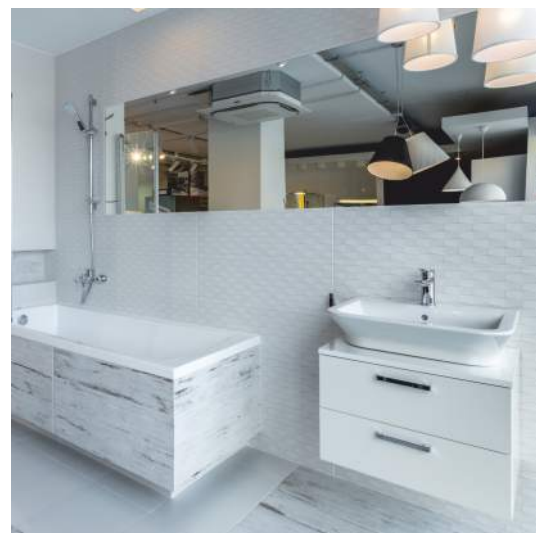

Zapoznali się Państwo z jednym z sześciu Wariantów Excellent. Pokazany pakiet produktów mogą Państwo wzbogacić o dodatkowe elementy i usługi, które pozwolą w pełni wyposażyć mieszkanie. **Na Państwa życzenie istnieje możliwość przygotowania oferty dodatkowej dotyczącej AGD, mebli kuchennych i łazienkowych, szaf wnękowych, oświetlenia, klimatyzacji oraz rolet.** W lepszym doborze produktów pomogą nasi Projektanci, a Koordynatorzy przygotują ofertę cenową i poprowadzą nadzór nad realizacją. Takie rozwiązanie pozwoli Państwu na urządzenie swojej przestrzeni w sposób kompletny i w ulubionym stylu. **Oznacza to sporą oszczędność czasu, ponieważ usługę wykończenia całego mieszkania zakupują Państwo w jednym miejscu, a kompleksową realizację nadzorować będzie doświadczony Pracownik Excellent.**

Jeżeli w zestawieniu Wariantów nie znaleźli Państwo produktów, które w pełni odpowiadałyby oczekiwaniom, **istnieje możliwość stworzenia całkowicie oryginalnego,** dedykowanego tylko dla Państwa **Wariantu Indywidualnego.**