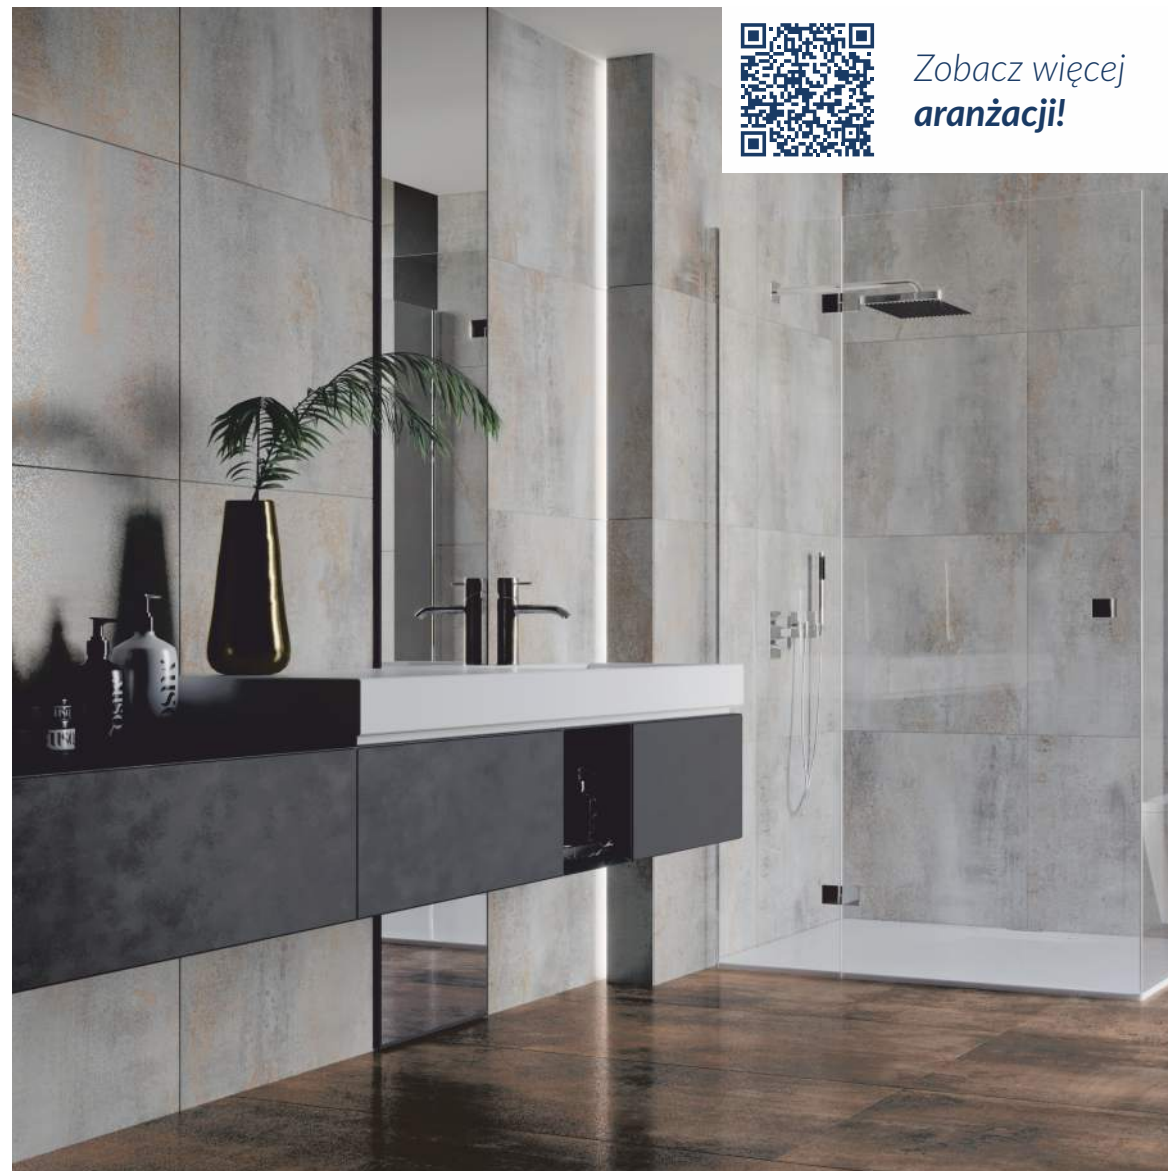

Zobacz więcej
aranżacji!