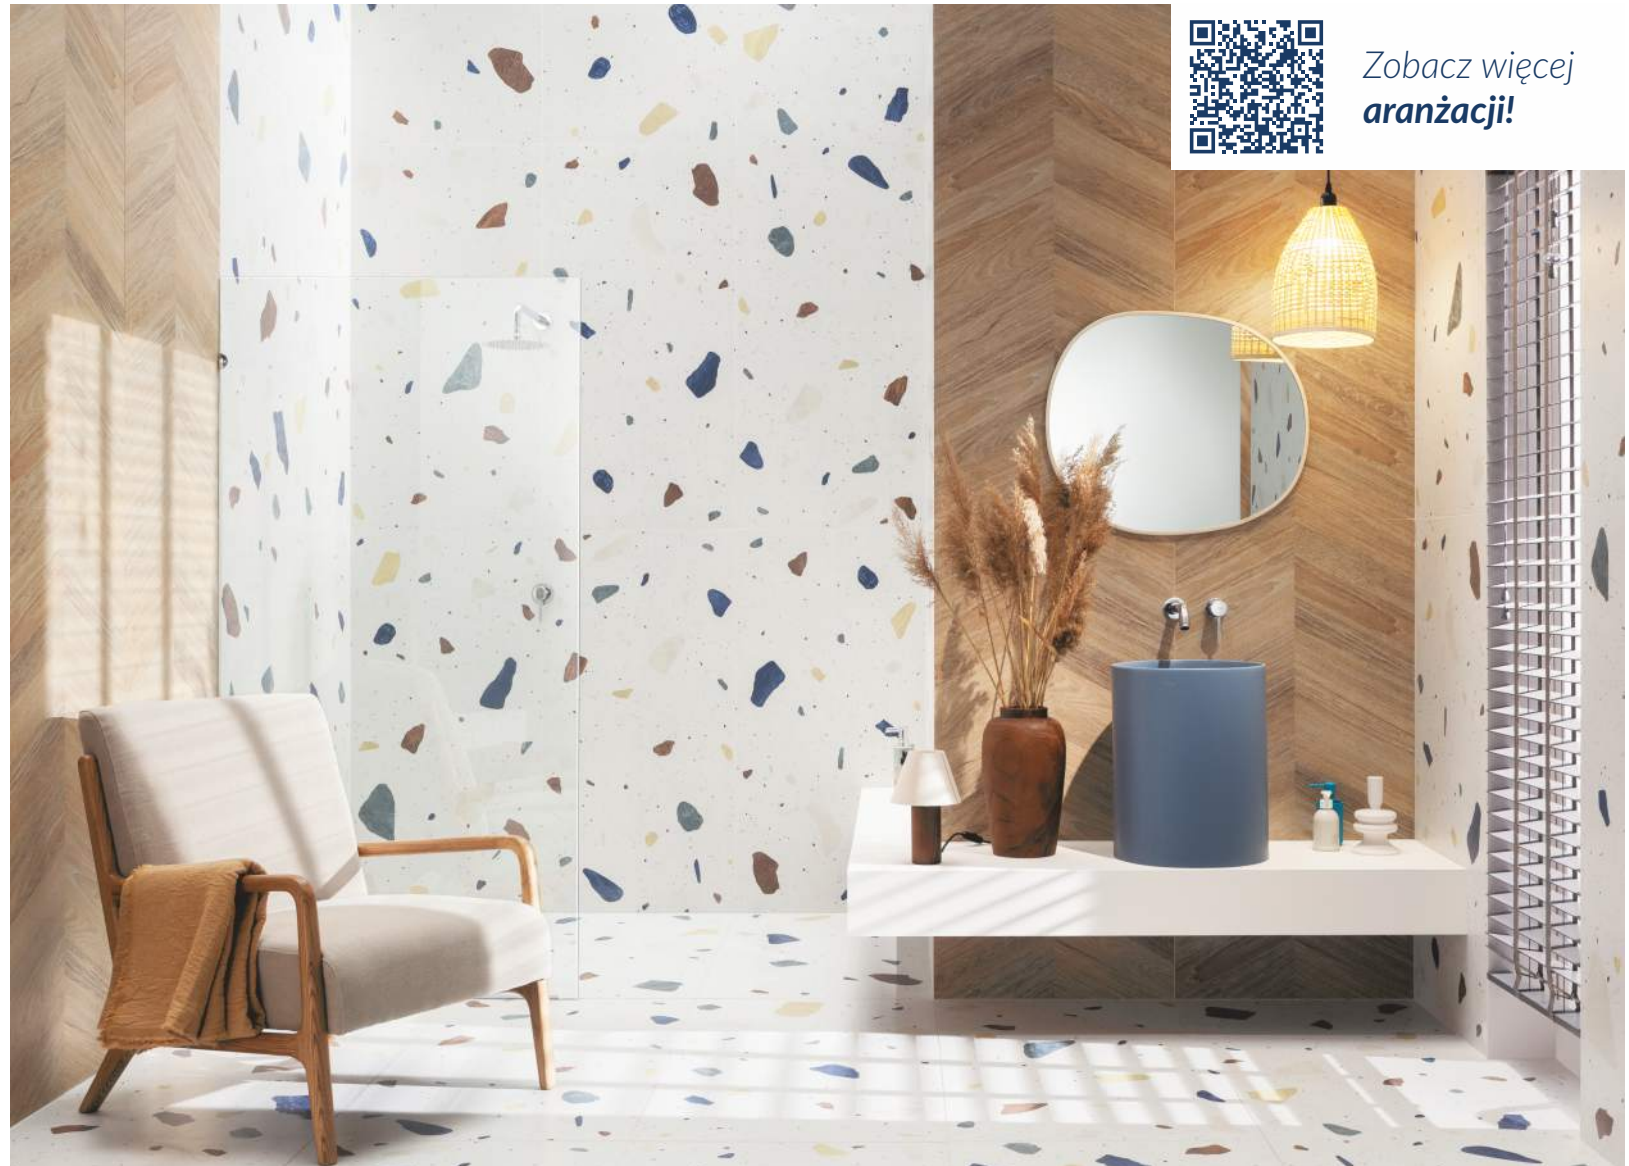

Zobacz więcej
aranżacji!