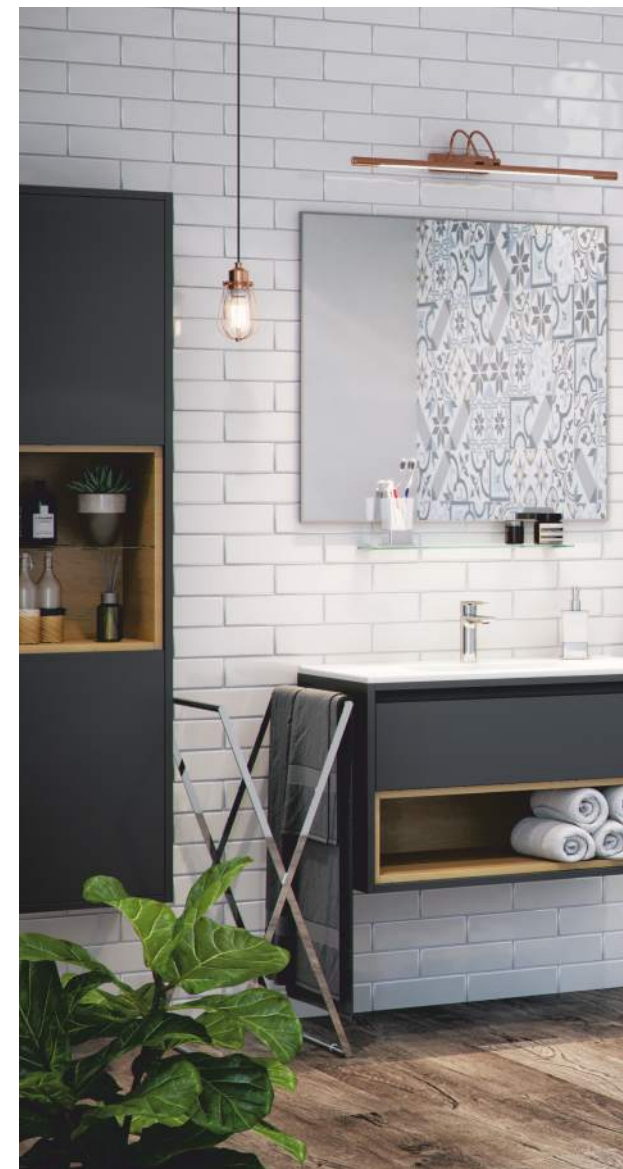

ARMATURA

WARIANT COMFORT EXCELLENT

actima

Glad - Bateria umywalkowa niska lub wysoka

Glad - Bateria wannowa

Glad - Bateria prysznicowa

TRES

Base Plus - Bateria umywalkowa

Base Plus - Bateria wannowa

Base Plus - Bateria prysznicowa

Ideal Standard

Ceraflex - Bateria umywalkowa

Ceraflex - Bateria wannowa

Ceraflex - Bateria prysznicowa