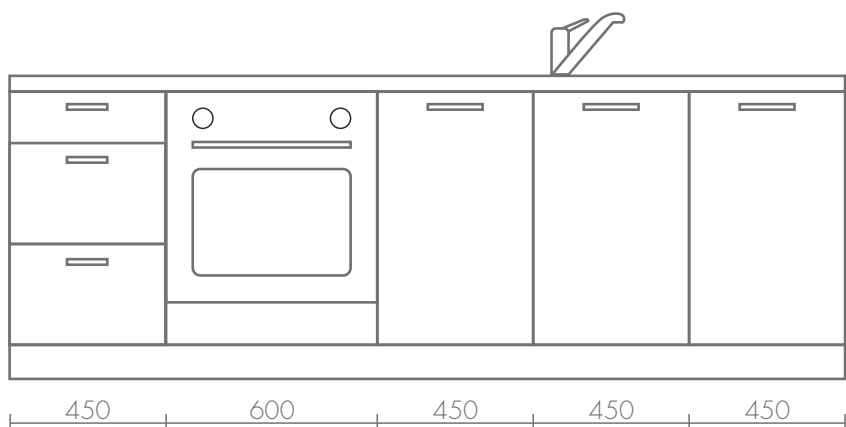

OFERTA DODATKOWA

WARIANTY EXCELLENT

Zobacz nasze
realizacje!

OFERTA DODATKOWA

KUCHNIA NA WYMIAR

Kuchnia na wymiar z Excellent:

MEBLE KUCHENNE

Frony: Pfleiderer, Egger, Rehau, MDF lub Wiech