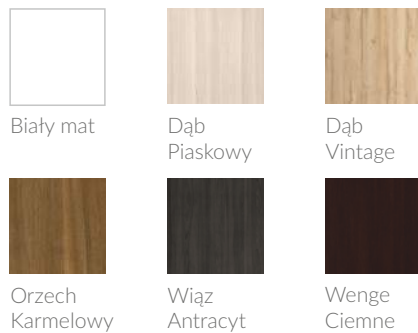

DRZWI

WARIANT COPPER EXCELLENT

Drzwi wewnętrzne **Galeria Alu 10-60:**

Drzwi wewnętrzne **Reva:**

Drzwi wewnętrzne **Estra 1-6:**

Biały
mat

Czarny
mat

Jasny Szary
mat

Ciemna
Oliwka mat

Ciemny
Niebieski mat

DRZWI I OKNA

Podnieś standard (za dopłatą)
Drzwi wewnętrzne **Lofty:**

Dąb
Halif

Dąb
Sonoma

Dąb

Dąb
Delano