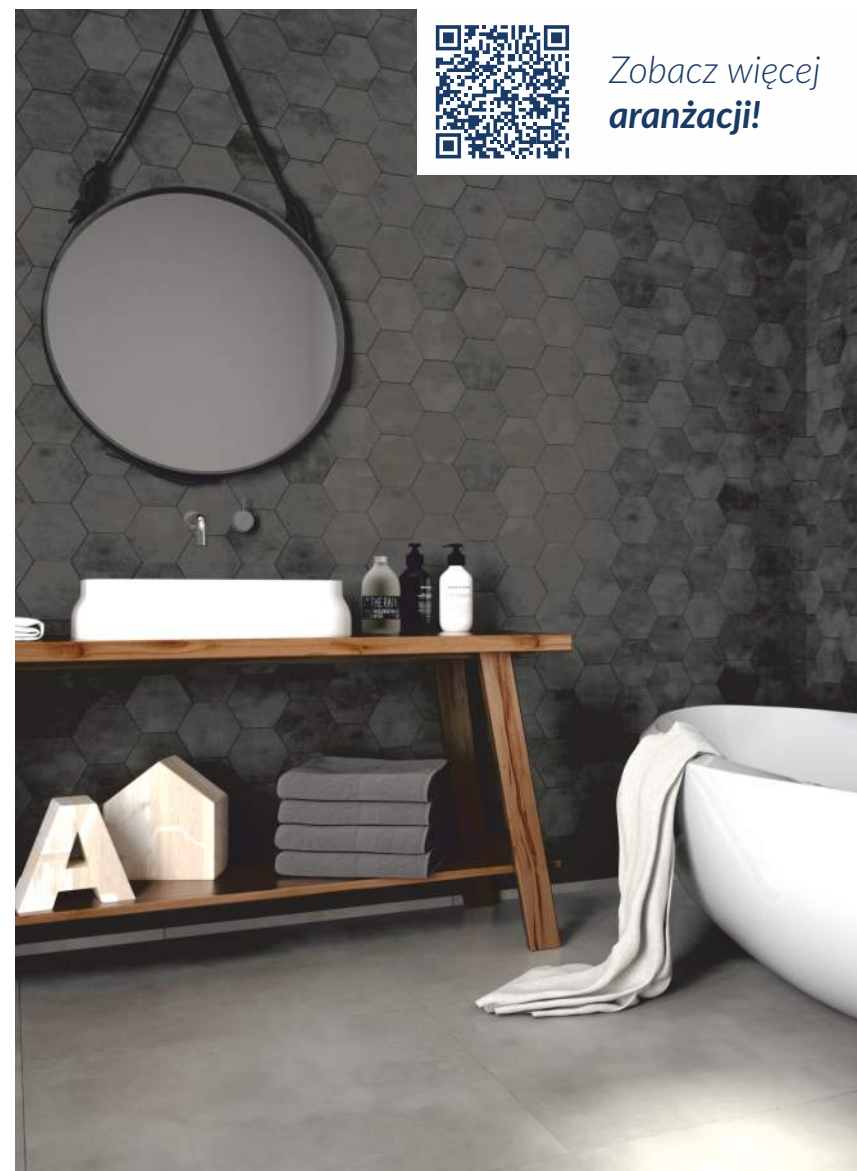

Zobacz więcej
aranżacji!

ZOYA

Płytki ścienne/podłogowe **Asaro:**

Bianco
11 x 60 cm

Beige
11 x 60 cm

Sabbia
11 x 60 cm

Brown
11 x 60 cm

Zobacz więcej
aranżacji!