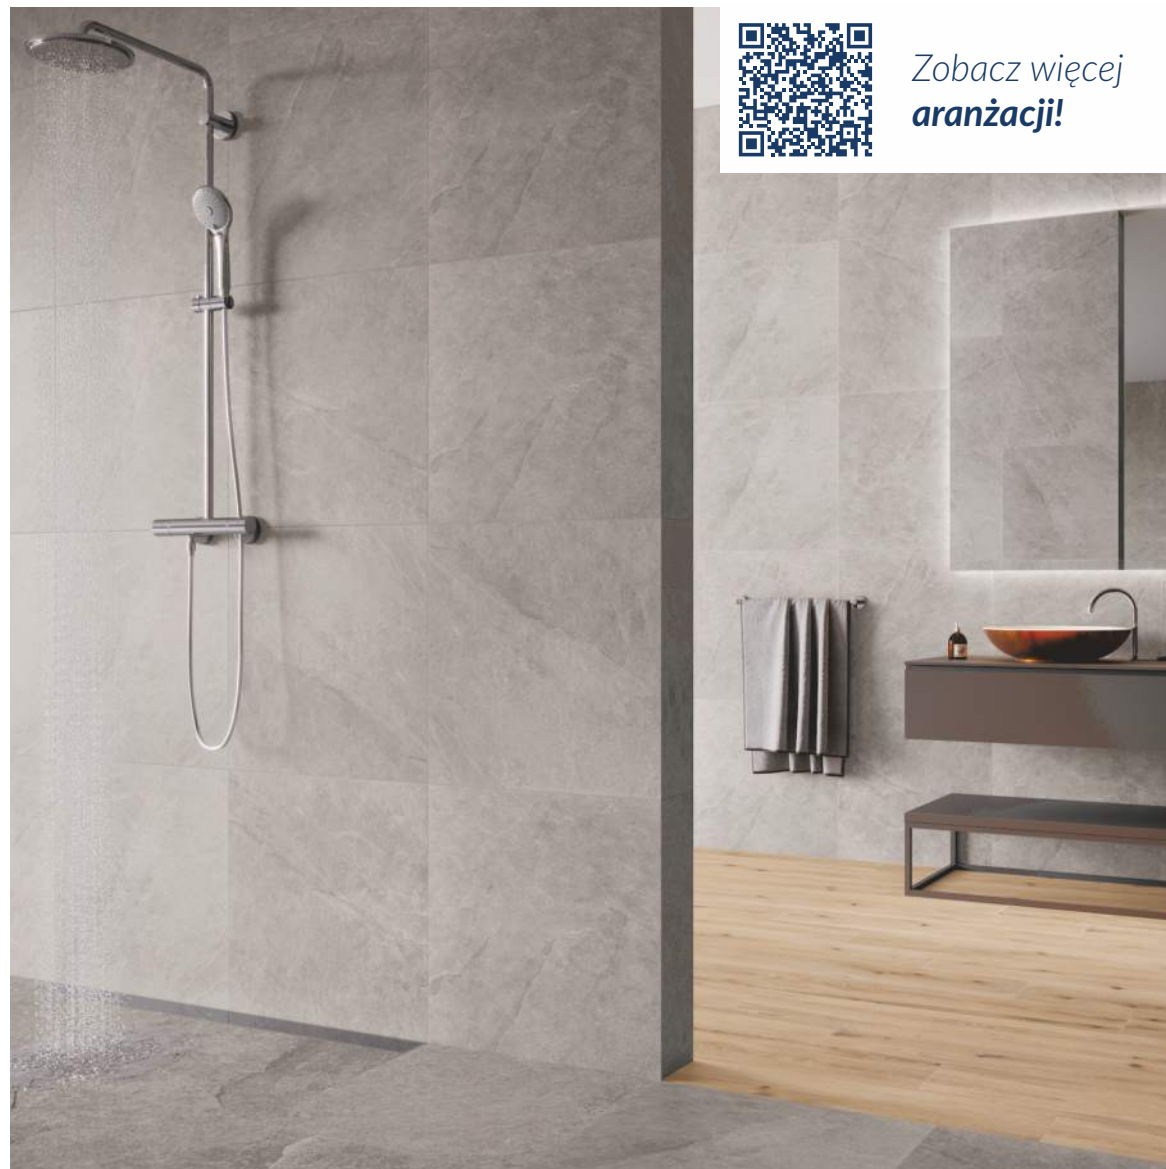

Beige Rett.
59,7 x 59,7 cm

Black Rett.
59,7 x 59,7 cm

Zobacz więcej
aranżacji!

PŁYTKI

WARIANT COPPER EXCELLENT

Płytki ścienne/podłogowe **Bestone:**

White Rett.
29,7 x 59,7 cm

Grey Rett.
29,7 x 59,7 cm