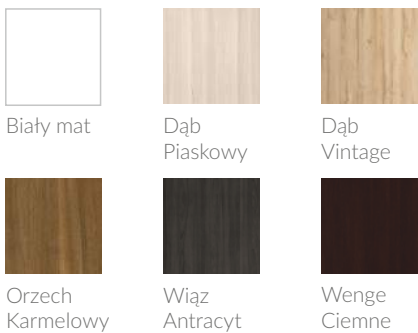

DRZWI

WARIANT COPPER EXCELLENT

Drzwi wewnętrzne **Galeria Alu 10-60:**

Drzwi wewnętrzne **Reva:**

Drzwi wewnętrzne **Estra 1-6:**

Biały
mat

Czarny
mat

Jasny Szary
mat

Ciemna
Oliwka mat

Ciemny
Niebieski mat

DRZWI I OKNA

Podnieś standard (za dopłatą)
Drzwi wewnętrzne **Lofty:**

Dąb
Halif

Dąb
Sonoma

Dąb

Dąb
Delano