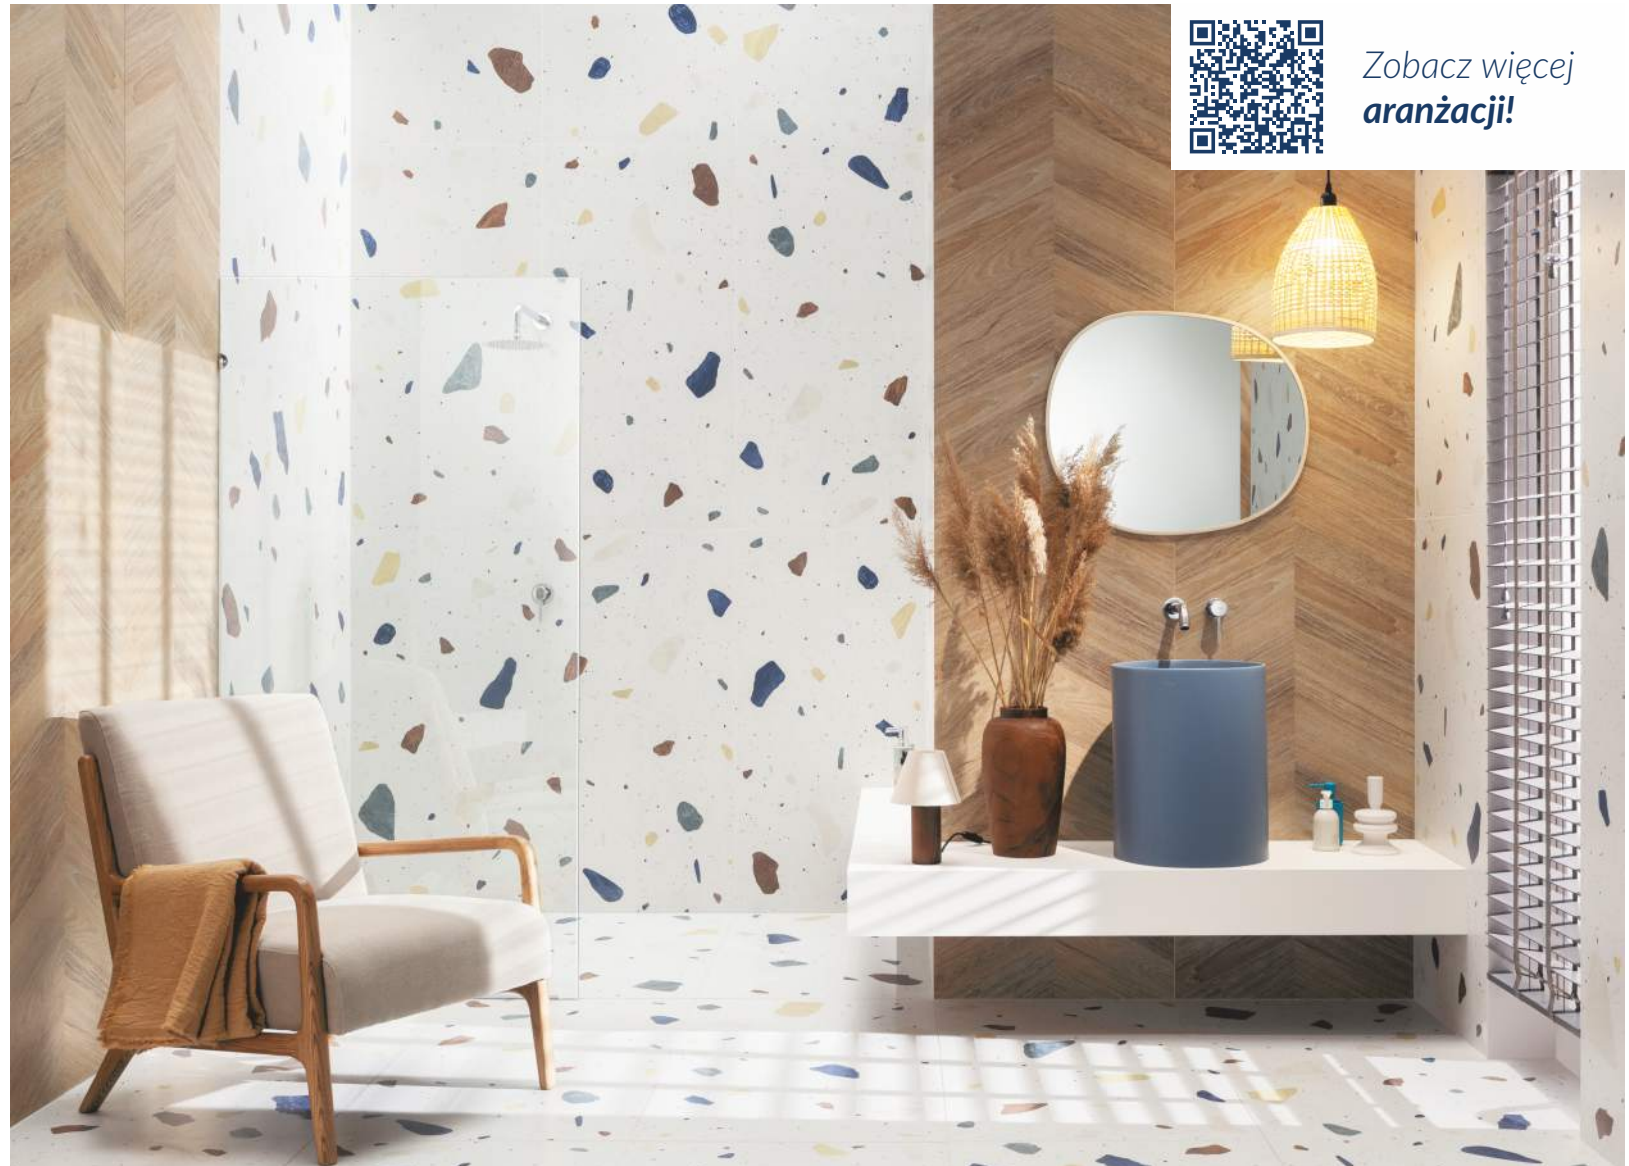

Colore Rett.
59,8 x 59,8 cm

Zobacz więcej
aranżacji!

PŁYTKI

WARIANT COPPER EXCELLENT

DOMINO

Płytki ścienne/podłogowe:

Senja Mat Rett.
59,8 x 59,8 cm

Silano Beige Mat Rett.
59,8 x 59,8 cm