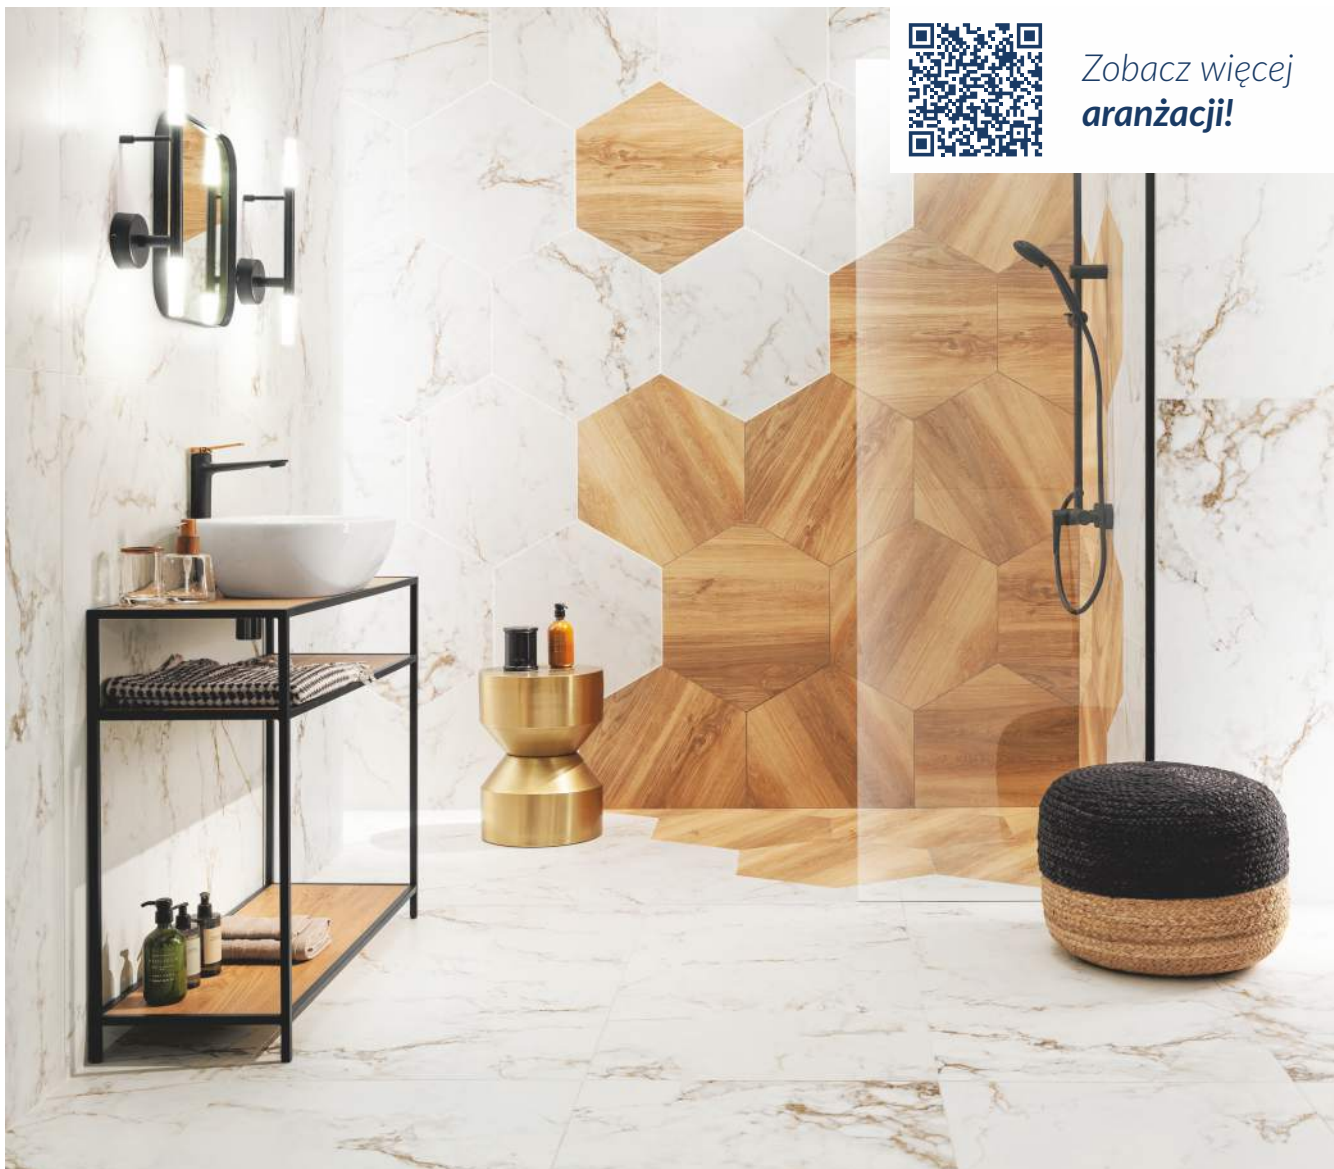

Lilo Bianco Mat Rett.
59,8 x 59,8 cm

Bonella White Mat Rett.
59,8 x 59,8 cm

Terini Graphite Mat Rett.
59,8 x 59,8 cm

Płytki ścienne/podłogowe **Senja** (za dopłatą):

Hex Mat
44,1 x 50,9 cm

Wood Hex Mat
44,1 x 50,9 cm