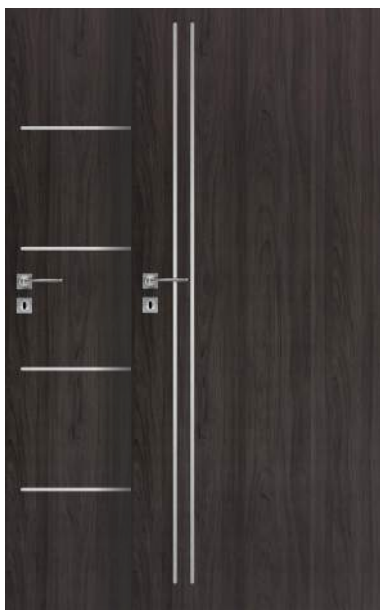

DRZWI

WARIANT COPPER EXCELLENT