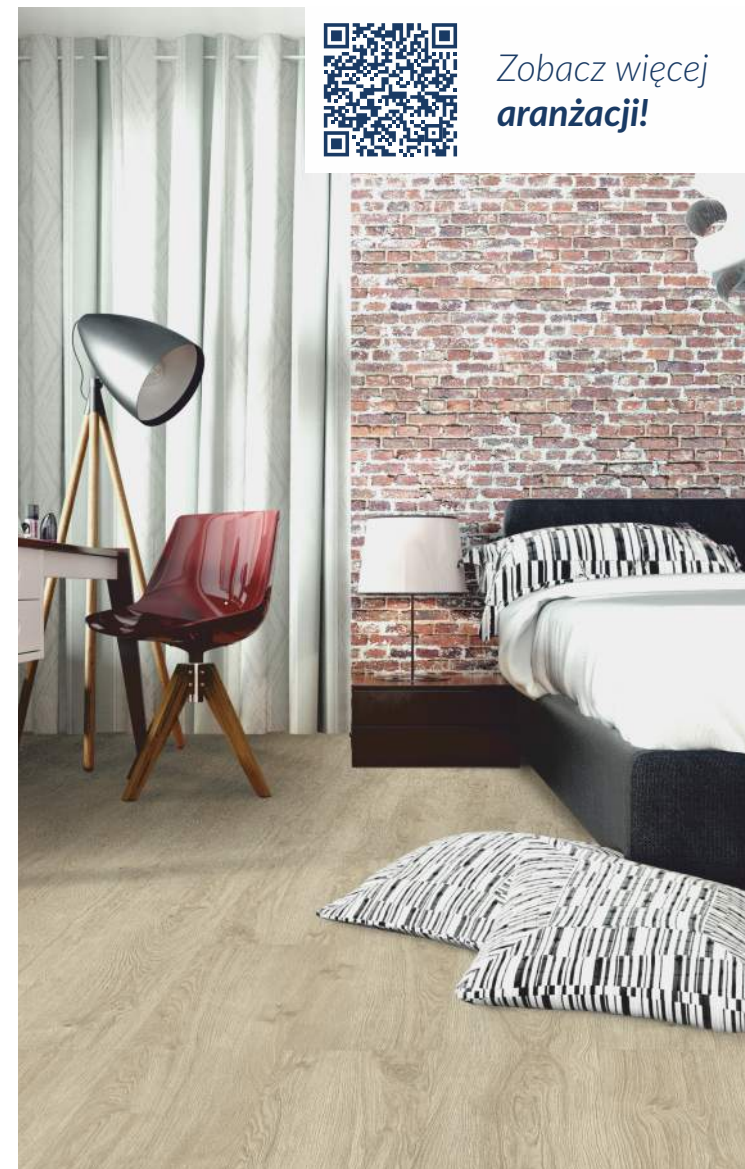

Zobacz więcej
aranżacji!