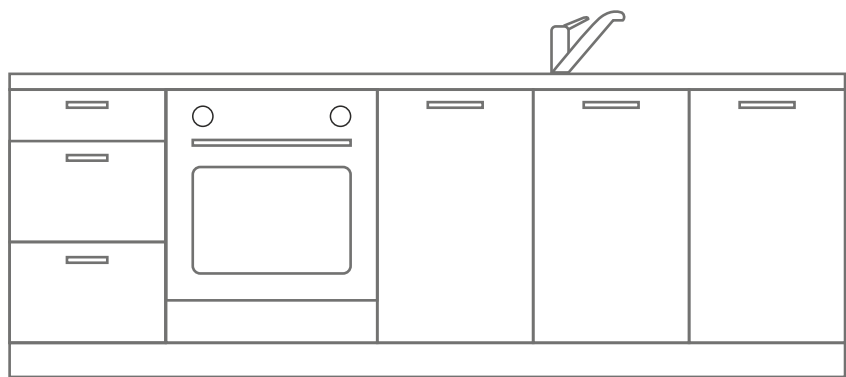

OFERTA DODATKOWA

Kuchnia na wymiar z Excellent:

MEBLE KUCHENNE

Frony: Pfleiderer, Egger, Rehau, MDF lub Wiech

Korpus: Pfleiderer, Egger

Okucia: Blum z cichym domykiem

Blat: Pfleiderer, Egger lub Kamień naturalny